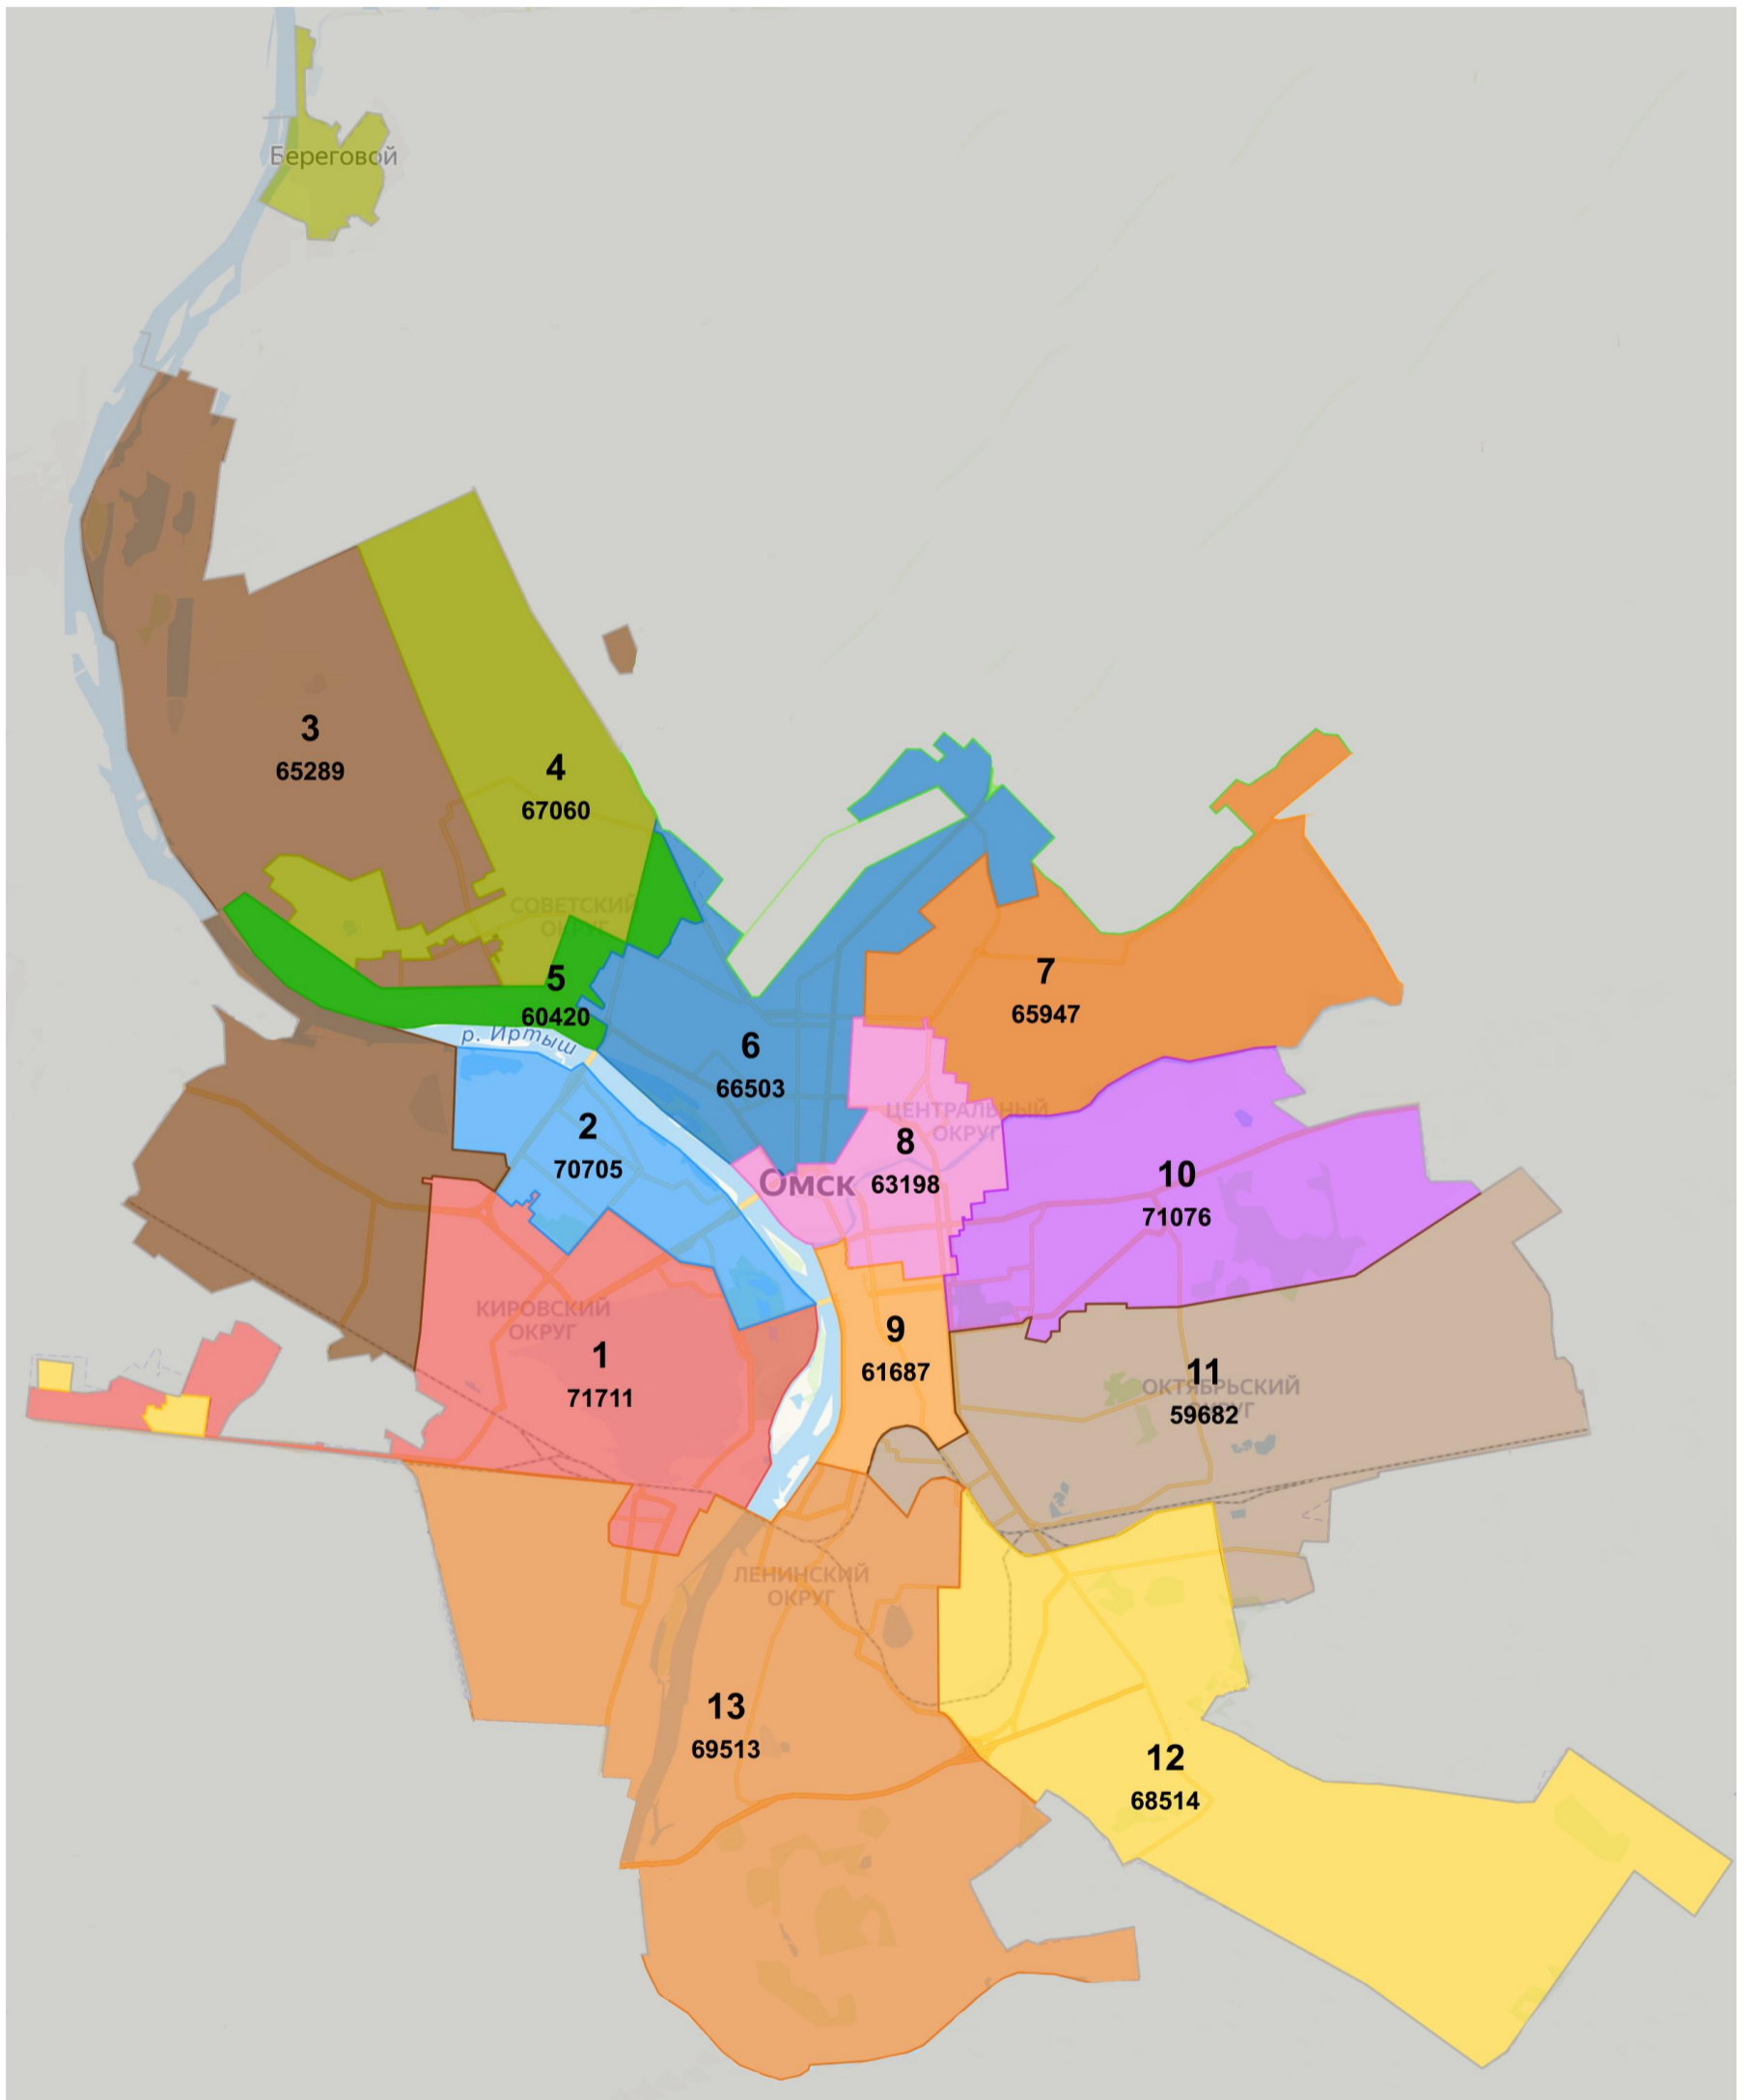

**Графическое изображение схемы одномандатных избирательных округов для проведения выборов депутатов
Законодательного Собрания Омской области на территории города Омска**